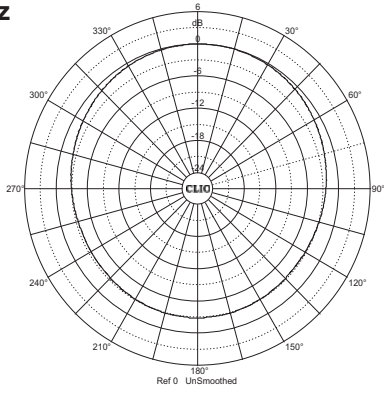

Polar Plot Vertical

250Hz

1000Hz

400Hz

1250Hz

630Hz

1600Hz

800Hz

2000Hz

Polar Plot Vertical

2500Hz

4000Hz

5000Hz