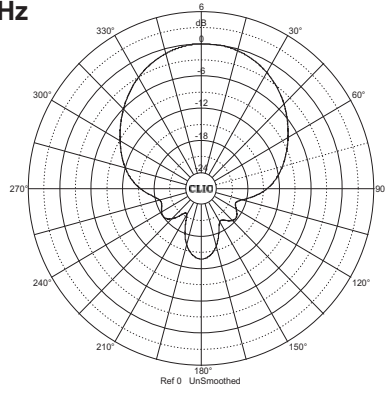

Polar Plot Vertical

250Hz

1000Hz

400Hz

1250Hz

630Hz

1600Hz

800Hz

2000Hz

Polar Plot Vertical

2500Hz

4000Hz

5000Hz