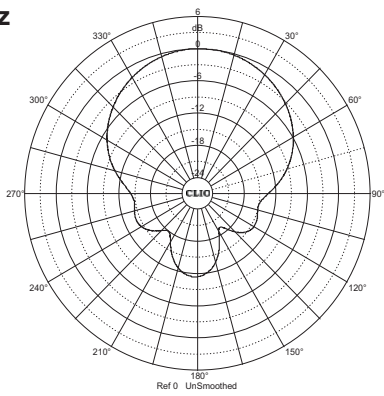

Polar Plot Vertical

250Hz

1000Hz

400Hz

1250Hz

630Hz

1600Hz

800Hz

2000Hz

Polar Plot Vertical

2500Hz

4000Hz

5000Hz