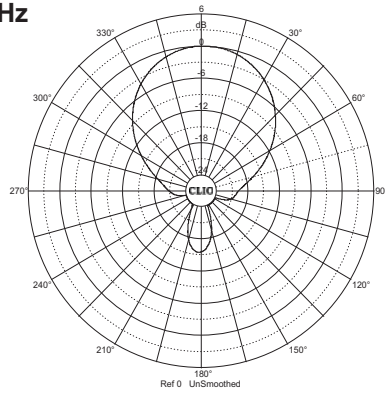

Polar Plot Vertical

250Hz

1000Hz

400Hz

1250Hz

630Hz

1600Hz

800Hz

2000Hz

Polar Plot Vertical

2500Hz

4000Hz

5000Hz