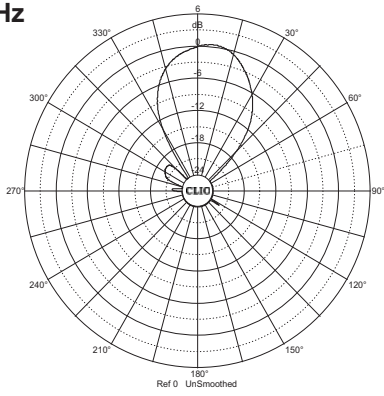

Polar Plot Vertical

250Hz

1000Hz

400Hz

1250Hz

630Hz

1600Hz

800Hz

2000Hz

Polar Plot Vertical

2500Hz

4000Hz

5000Hz