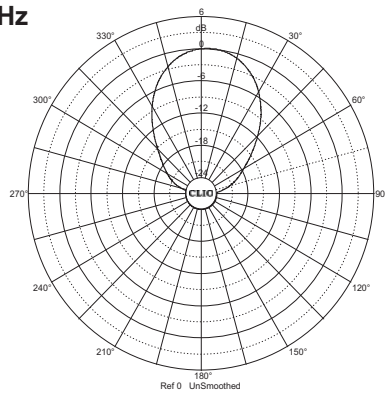

Polar Plot Vertical

250Hz

1000Hz

400Hz

1250Hz

630Hz

1600Hz

800Hz

2000Hz

Polar Plot Vertical

2500Hz

4000Hz

5000Hz