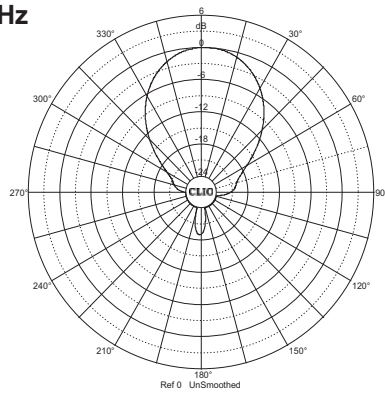

Polar Plot Vertical

250Hz

1000Hz

400Hz

1250Hz

630Hz

1600Hz

800Hz

2000Hz

Polar Plot Vertical

2500Hz

4000Hz

5000Hz