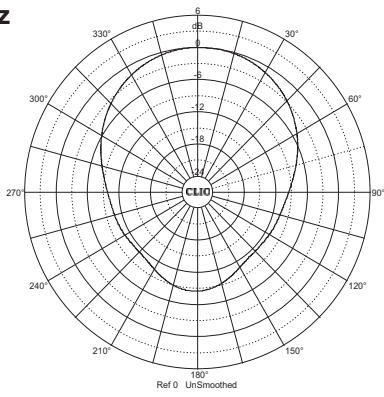

Polar Plot Vertical

250Hz

1000Hz

400Hz

1250Hz

630Hz

1600Hz

800Hz

2000Hz

Polar Plot Vertical

2500Hz

4000Hz

5000Hz