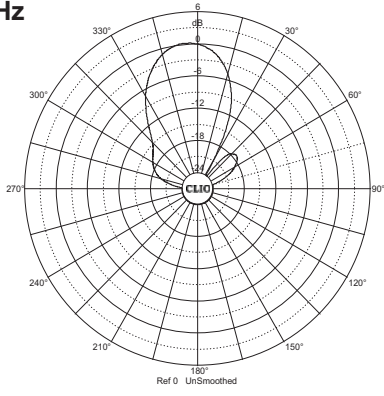

Polar Plot Vertical

250Hz

1000Hz

400Hz

1250Hz

630Hz

1600Hz

800Hz

2000Hz

Polar Plot Vertical

2500Hz

4000Hz

5000Hz