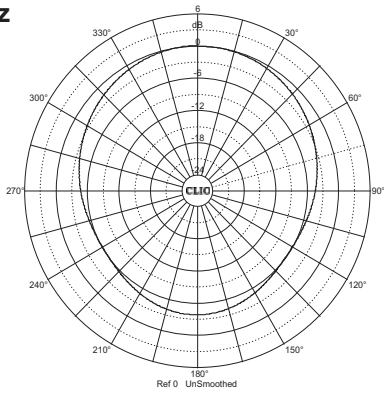

Polar Plot Vertical

250Hz

1000Hz

400Hz

1250Hz

630Hz

1600Hz

800Hz

2000Hz

Polar Plot Vertical

2500Hz

4000Hz

5000Hz